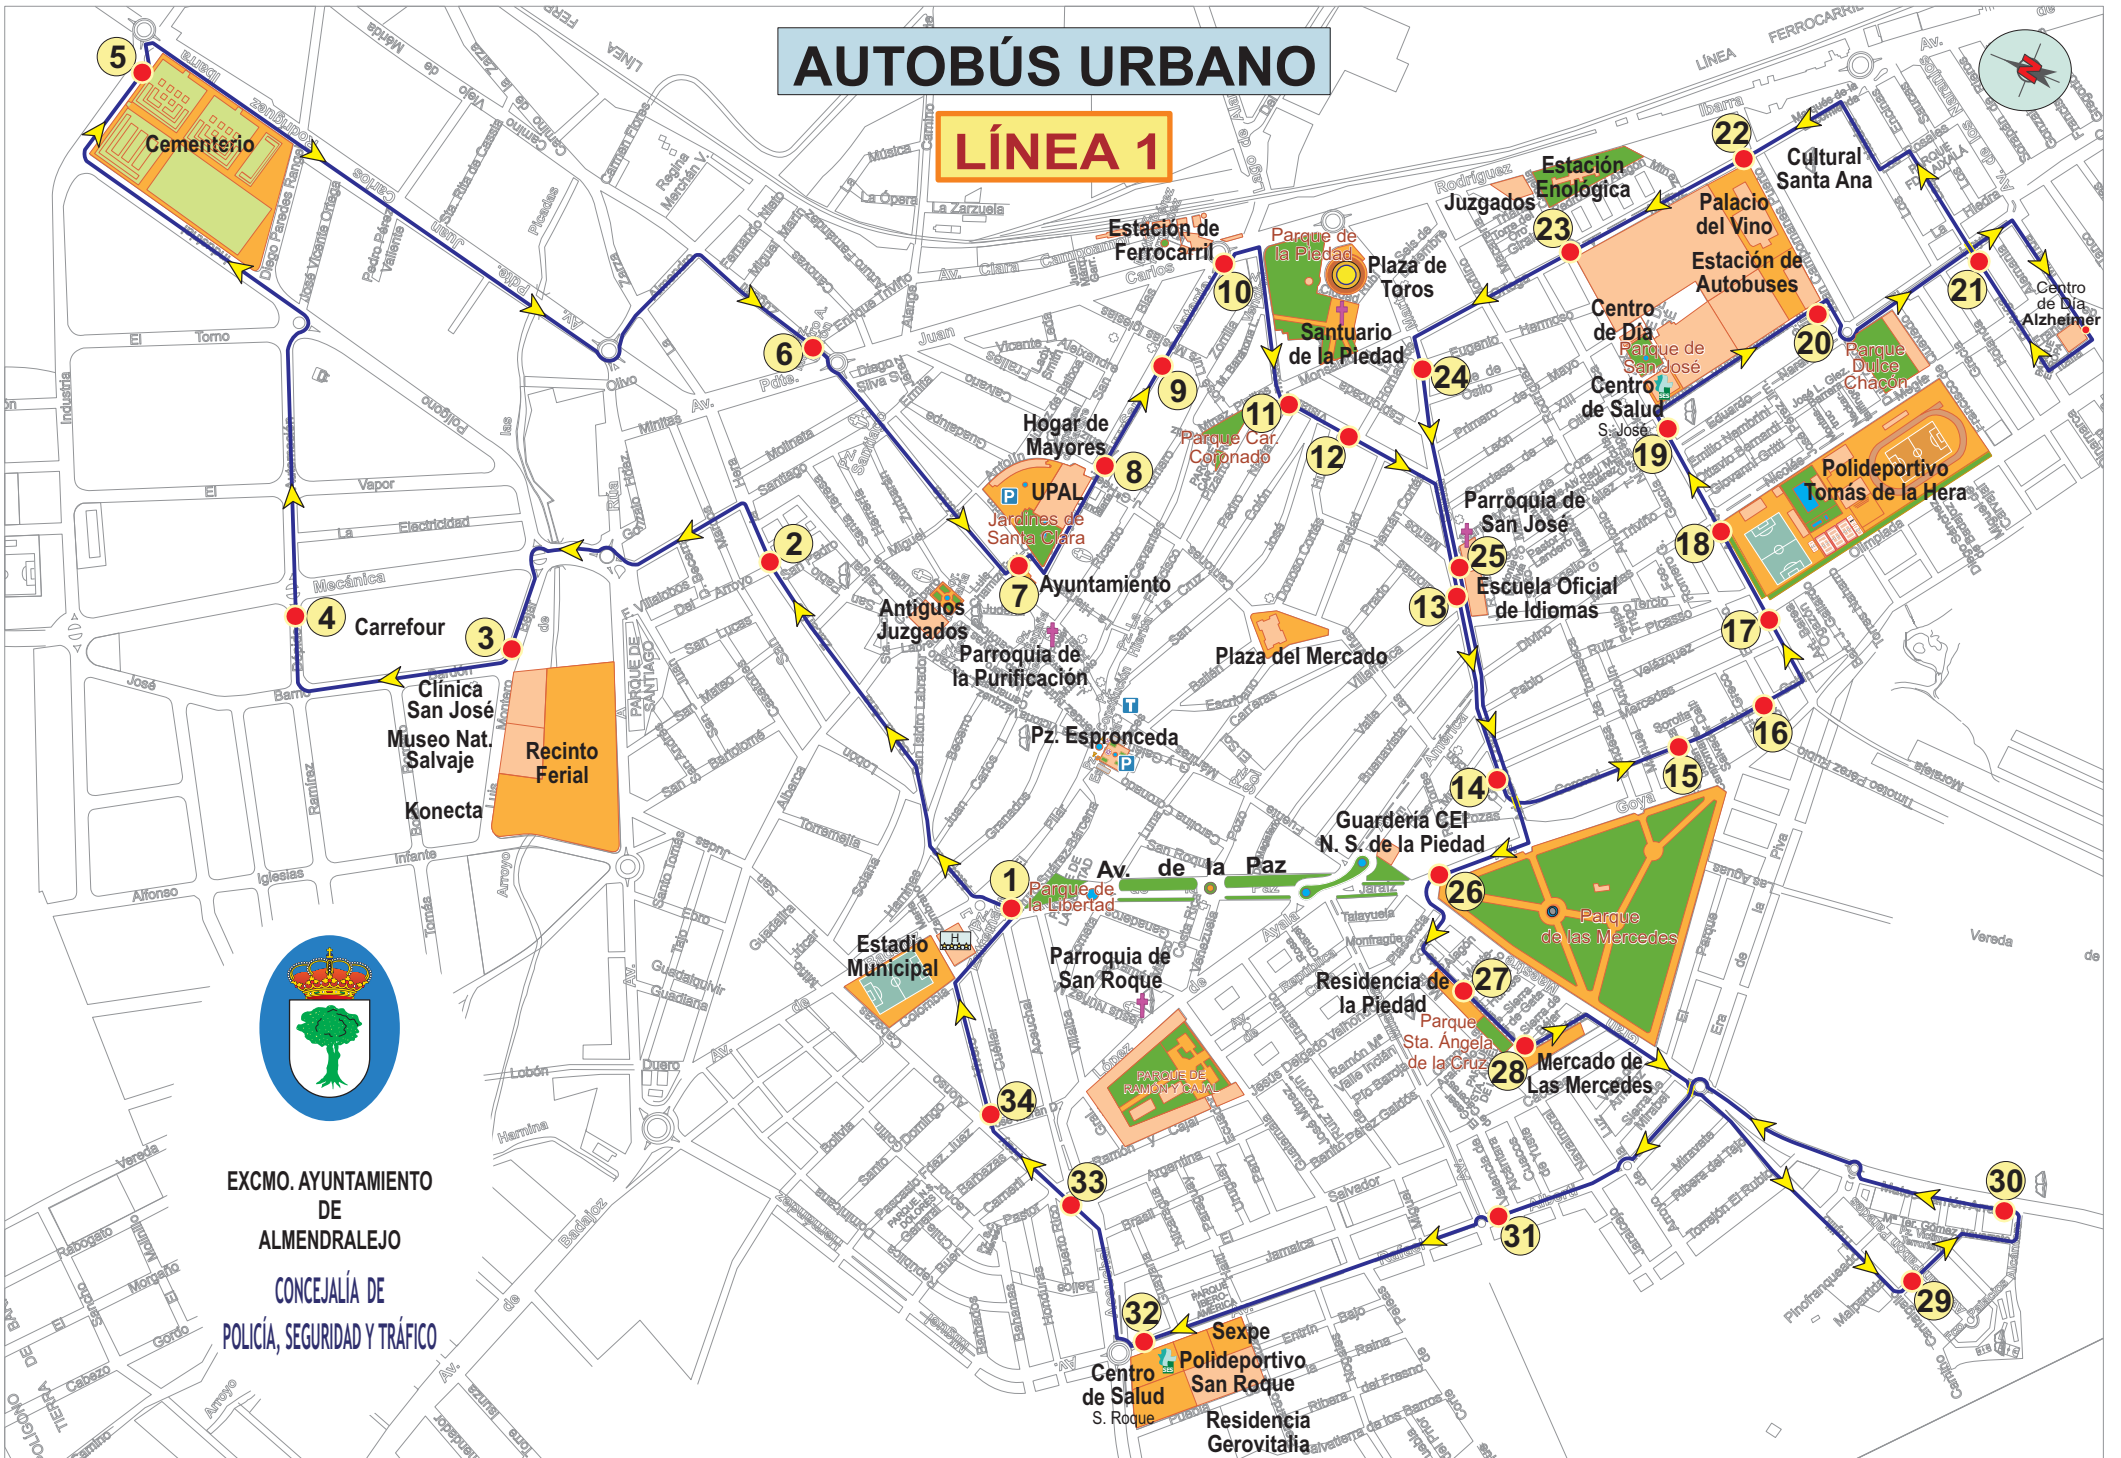

## LÍNEA 1

EXCMO. AYUNTAMIENTO  
DE  
ALMENDRALEJO  
CONCEJALÍA DE  
POLICÍA, SEGURIDAD Y TRÁFICO

**HORARIOS Paradas iniciales**  
(Sucesivas: **cada 45 minutos**)

**INVIERNO: de 8:30 a 14:00 y de 16:00 a 19:15**  
**VERANO: de 8:30 a 14:00 y de 18:00 a 21:15**