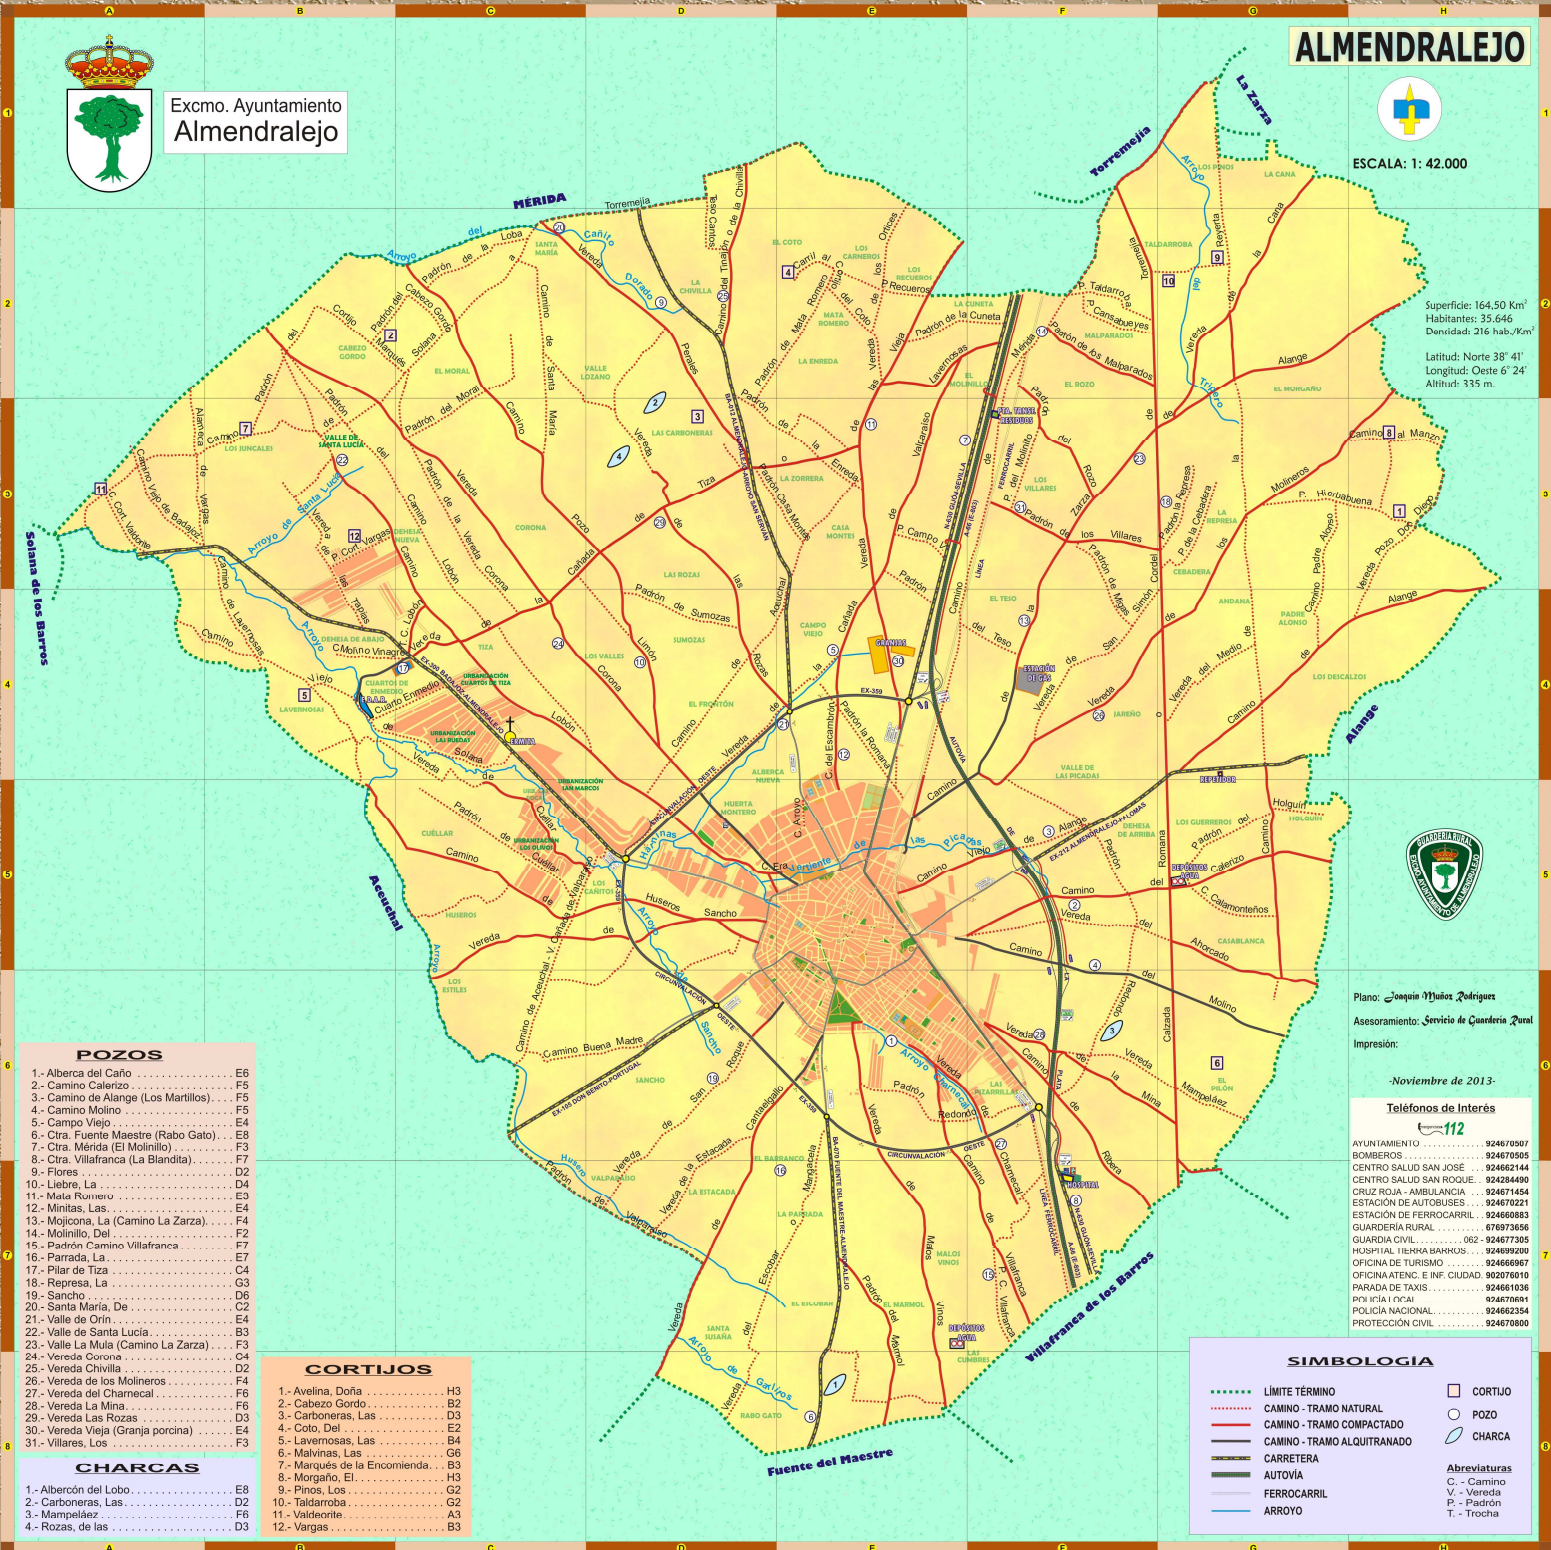

ALMENDRALEJO

Excmo. Ayuntamiento
Almendralejo

ESCALA: 1: 42.000

LISTADO DE CAMINOS

Cortijo Valdeorite
Pozo Vereda de los Molinos
Pilar de Tiza

Edición: Excmo. Ayuntamiento de Almendralejo
Plano: Joaquín Muñoz Rodríguez
Asesoramiento: Servicio de Guadería Rural
Impresión:

CAMINOS RURALES

Los Caminos Rurales son de todos ¡¡ Cuidalos !!
CONCEJALÍA DE AGRICULTURA

SIMBOLOGIA

- ..... LÍMITE TÉRMINO
- ..... CAMINO - TRAMO NATURAL
- ..... CAMINO - TRAMO COMPACTADO
- ..... CAMINO - TRAMO ALQUITRANADO
- ..... CARRETERA
- ..... AUTOVÍA
- ..... FERROCARRIL
- ..... ARROYO

- CORTIJO
- POZO
- CHARCA

Abreviaturas
C. - Camino
V. - Vereda
P. - Padrón
T. - Trocha